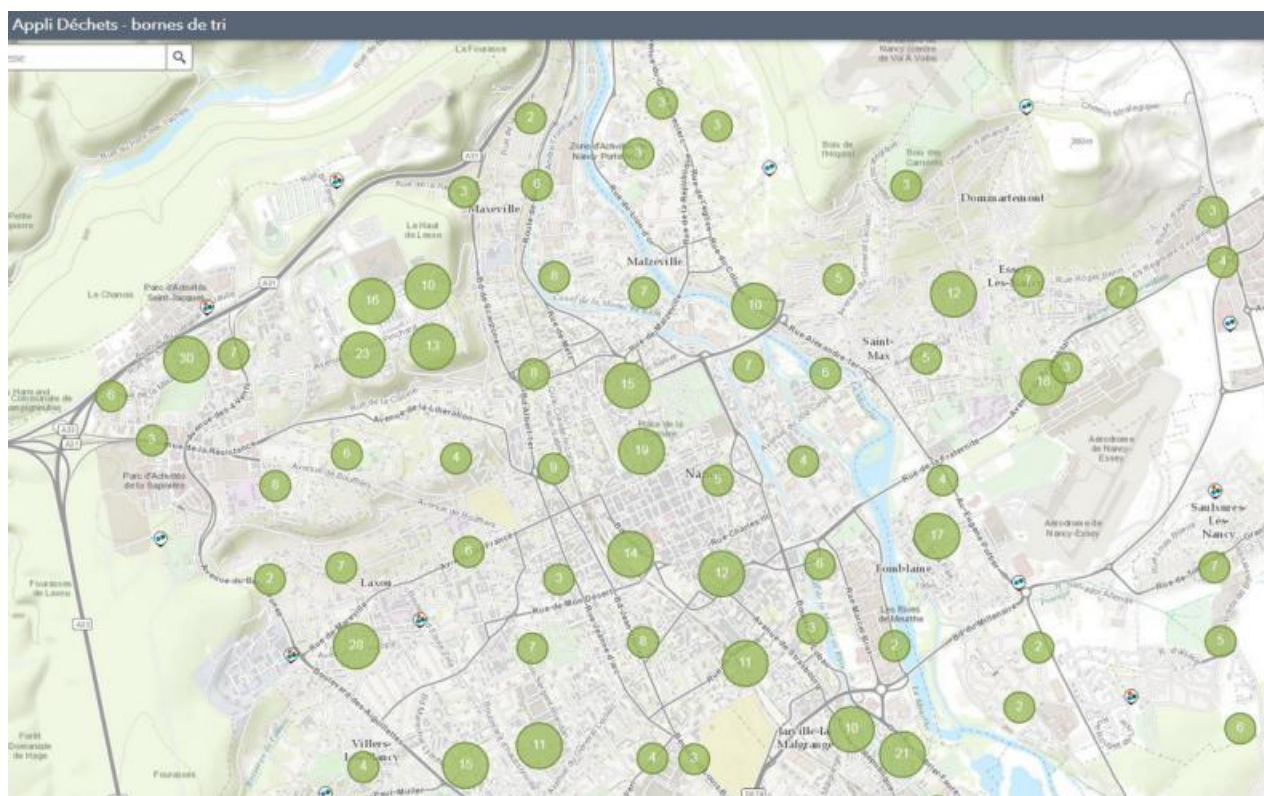

Attention : Les déchets amiantés et les bouteilles de gaz ne sont pas acceptés.

Points d'apport volontaire

Plusieurs points d'apport volontaire sont répartis sur le territoire communal sous forme de conteneurs enterrés ou semi-enterrés :

- Ils sont principalement destinés à recueillir des déchets recyclables tels que **le verre**, le **papier** et les **vêtements**
- Si un conteneur est plein, **merci de ne pas déposer vos déchets au pied des conteneurs**, mais d'utiliser un des nombreux autres conteneurs présents sur la commune
- Pour le respect du voisinage, merci de pas déposer de verre après 22h

Carte interactive

Retrouvez l'ensemble des points d'apport volontaire sur la [carte interactive](#) proposée par la métropole du Grand Nancy.

Carte dynamique des points d'apport volontaire
©MÉTROPOLE DU GRAND NANCY